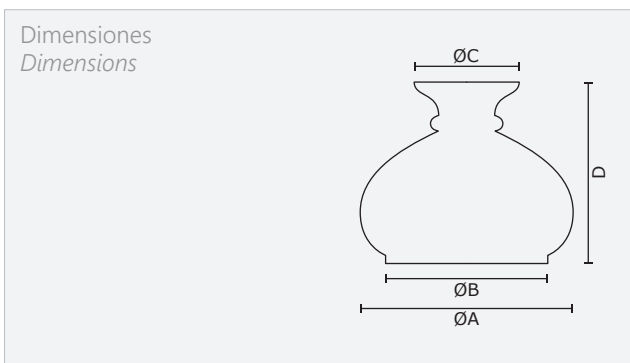

# Quinqué estándar

Tipo de vidrio / Glass type

Opal triplex / Triplex opal

Referencias / References

CÓDIGO CODE	Denominación Name	A	B	C	D
<b>6.1517</b>	Quinqué nº1	140	100	85	140
<b>6.1518</b>	Quinqué nº2	165	135	95	130
<b>6.1519</b>	Quinqué nº3	205	175	100	165