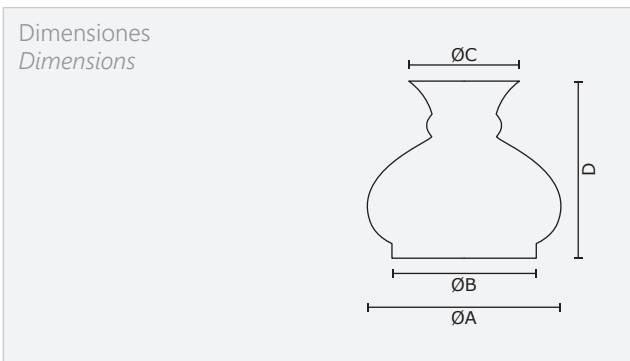

MODELO / MODEL

Quinqué Kimice 125

Tipo de vidrio / Glass type

Soplado / Blow

Referencias / References

CÓDIGO CODE	Denominación Name	A	B	C	D
1.4316	Quinqué recto	150	125	80	120

Decorados estándar / Standard decorations