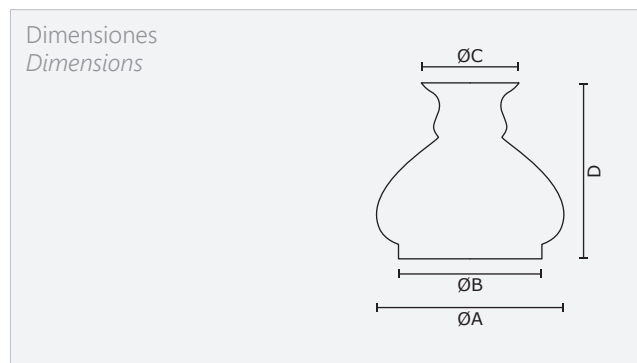

# Quinqué Kimice 145

Tipo de vidrio / Glass type

Soplado / Blow

Referencias / References

CÓDIGO CODE	Denominación Name	A	B	C	D
<b>1.4321</b>	Quinqué Kimice 145	175	145	100	160

Decorados estándar / Standard decorations