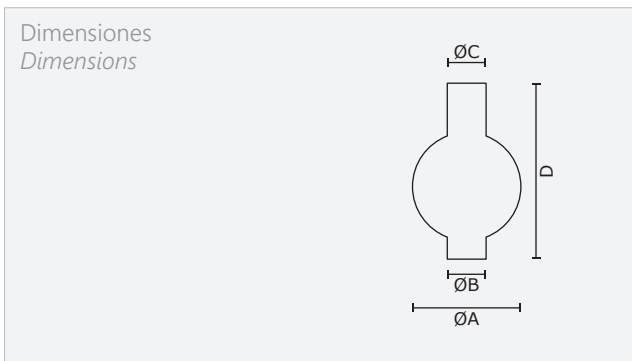

MODELO / MODEL

**Quinqué redondo**

Tipo de vidrio / Glass type

Soplado / Blow

Referencias / References

| CÓDIGO<br>CODE | Denominación<br>Name    | A   | B  | C  | D   |
|----------------|-------------------------|-----|----|----|-----|
| <b>1.2003</b>  | Quinqué redondo pequeño | 130 | 55 | 40 | 215 |
| <b>1.2008</b>  | Quinqué redondo grande  | 160 | 85 | 60 | 265 |