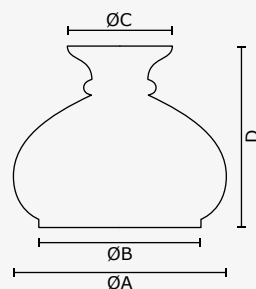

MODELO / MODEL

Quinqué estándar

Dimensiones
 Dimensions

Tipo de vidrio / Glass type

Opal tríplex / Triplex opal

Referencias / References

CÓDIGO CODE	Denominación Name	A	B	C	D
6.1517	Quinqué nº1	140	100	85	140
6.1518	Quinqué nº2	165	135	95	130
6.1519	Quinqué nº3	205	175	100	165

Decorados estándar / Standard decorations

076

OPAL TRIPLEX BRILLO
 GLOSS TRIPLEX OPAL

MODELO / MODEL

Quinqué L-2934

Dimensiones
Dimensions

Tipo de vidrio / Glass type

Opal tríplex / Triplex opal

Referencias / References

CÓDIGO CODE	Denominación Name	A	B	C	D
6.4993	Quinqué L-2934	290	245	130	185

Decorados estándar / Standard decorations

076
OPAL TRIPLEX BRILLO
GLOSS TRIPLEX OPAL

MODELO / MODEL

Quinqué L-3545

Dimensiones
 Dimensions