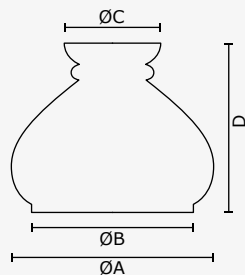

MODELO / MODEL

Quinqué estándar

Dimensiones
 Dimensions

Tipo de vidrio / Glass type

Opal tríplex / Triplex opal

Referencias / References

CÓDIGO CODE	Denominación Name	A	B	C	D
6.1517	Quinqué nº1	140	100	85	140
6.1518	Quinqué nº2	165	135	95	130
6.1519	Quinqué nº3	205	175	100	165

Decorados estándar / Standard decorations

076

OPAL TRIPLEX BRILLO
 GLOSS TRIPLEX OPAL

MODELO / MODEL

Quinqué L-2934

Dimensiones
Dimensions

Tipo de vidrio / Glass type

Opal tríplex / Triplex opal

Referencias / References

CÓDIGO CODE	Denominación Name	A	B	C	D
6.4993	Quinqué L-2934	290	245	130	185

Decorados estándar / Standard decorations

076
OPAL TRIPLEX BRILLO
GLOSS TRIPLEX OPAL

MODELO / MODEL

Quinqué L-3545

Dimensiones
 Dimensions