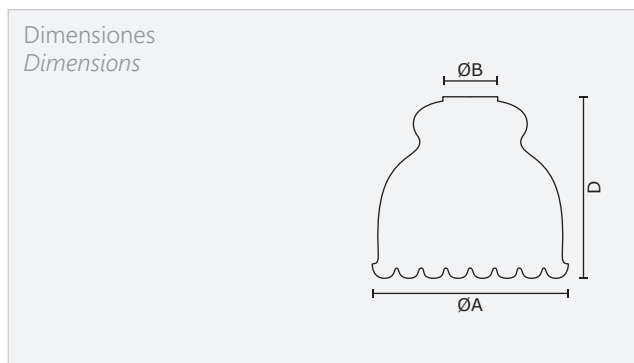

MODELO / MODEL
Ramona

NOTA: El dibujo de los decorados es diferente según el modelo a fin de adaptarlo a las dimensiones de la pieza.

NOTE: The drawing of the decorations is different according to the model in order to adapt it to the dimensions of the piece.

Tipo de vidrio / Glass type

Soplado / Blow

Referencias / References

| CÓDIGO CODE | Denominación Name | A | B | D |
|----------------|----------------------|-----|----|-----|
| 1.1842 | Ramona mini | 140 | 50 | 115 |
| 1.1936 | Ramona | 175 | 50 | 145 |