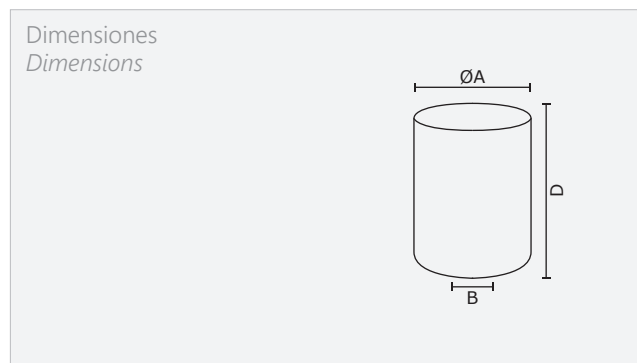

**MODELO / MODEL**  
**Redondo**

Tipo de vidrio / Glass type

Opal tríplex / Triplex opal

Referencias / References

CÓDIGO CODE	Denominación Name	A	B	D
<b>6.5105</b>	Redondo 70	70	29	105
<b>6.5083</b>	Redondo 85	85	29	125
<b>6.5033</b>	Redondo 100	100	29	115
<b>6.5106</b>	Redondo 100x200	100	29/41	205
<b>6.5449</b>	Redondo 100x400	100	41	400