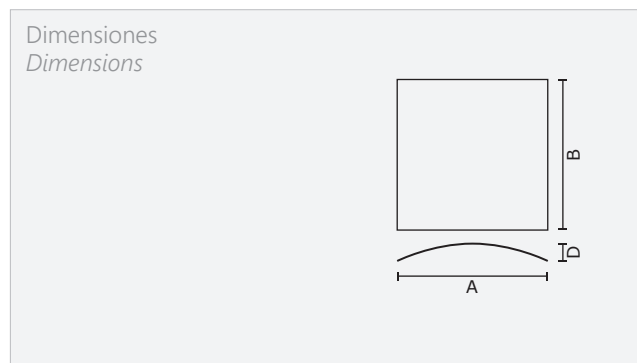

**MODELO / MODEL**  
**SSA Cuadrado**

Tipo de vidrio / Glass type

Curvado / Curved

Referencias / References

CÓDIGO CODE	Denominación Name	A	B	D
<b>4.5039</b>	SSA-06	250	250	40
<b>4.5040</b>	SSA-07	300	300	50
<b>4.5044</b>	SSA-80	350	350	70
<b>4.5041</b>	SSA-08	400	400	80