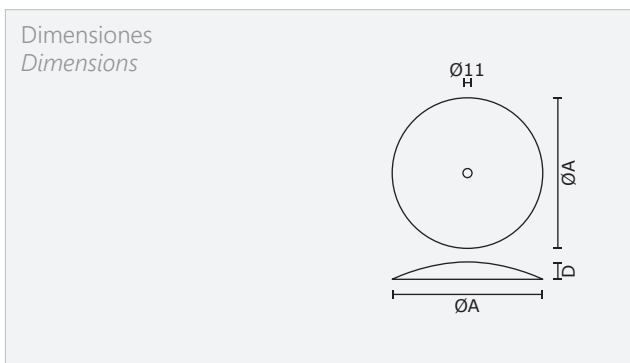

MODELO / MODEL
SSA Redondo

Tipo de vidrio / Glass type

Curvado / Curved

Referencias / References

CÓDIGO CODE	Denominación Name	A	D
4.4877	SSA-01	200	40
4.4878	SSA-02	250	50
4.4879	SSA-03	300	55
4.4880	SSA-80	350	55
4.4881	SSA-27	400	55