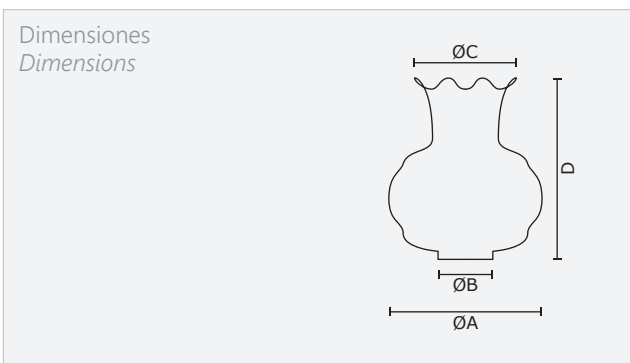

MODELO / MODEL
Señorita

Tipo de vidrio / Glass type

Soplado / Blow

Referencias / References

CÓDIGO CODE	Denominación Name	A	B	C	D
1.1743	Señorita	130	50	100	145

Decorados estándar / Standard decorations

003
 MATE DIBUJO
 MATT DRAWING