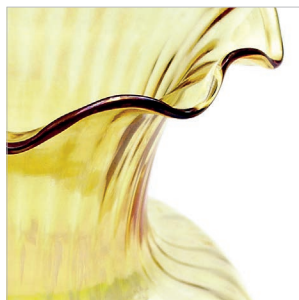

MODELO / MODEL
Señorita

Tipo de vidrio / Glass type

Soplado / Blow

Referencias / References

CÓDIGO CODE	Denominación Name	A	B	C	D
1.1743	Señorita	130	50	100	145

Decorados estándar / Standard decorations

003
 MATE DIBUJO
 MATT DRAWING