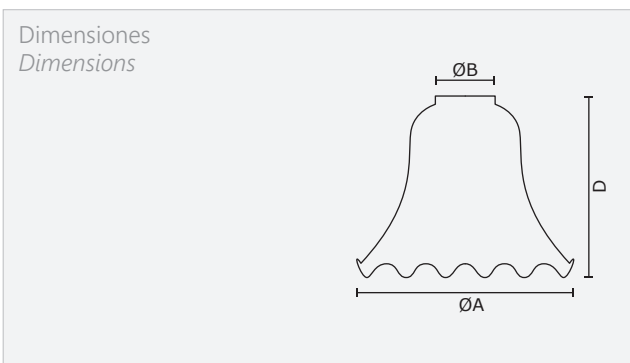

MODELO / MODEL
Sidney

Tipo de vidrio / Glass type

Soplado / Blow

Referencias / References

CÓDIGO CODE	Denominación Name	A	B	D
1.1719	Sidney	145	50	115

Decorados estándar / Standard decorations

003
 MATE DIBUJO
 MATT DRAWING

004
 MATE DIBUJO
 CUELLO CLARO
 MATT DRAWING
 CLEAR NECK