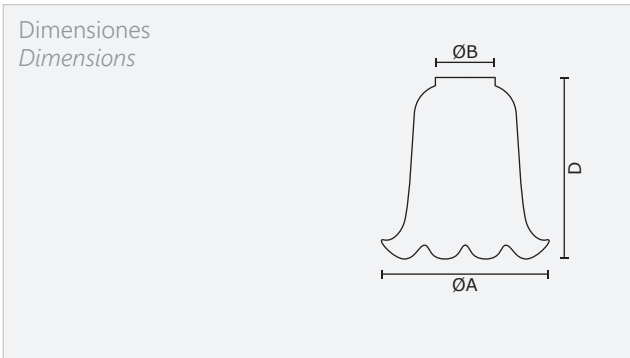

MODELO / MODEL

Silvia

Tipo de vidrio / Glass type

Soplado / Blow

Referencias / References

CÓDIGO CODE	Denominación Name	A	B	D
1.2047	Silvia	145	50	150

Decorados estándar / Standard decorations

004
 MATE DIBUJO
 CUELLO CLARO
 MATT DRAWING
 CLEAR NECK