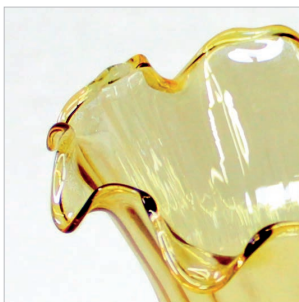

**MODELO / MODEL**  
**T-309**

Tipo de vidrio / Glass type

Soplado / Blow

Referencias / References

CÓDIGO CODE	Denominación Name	A	B	D
<b>1.2283</b>	T-309	120	50	165

Decorados estándar / Standard decorations