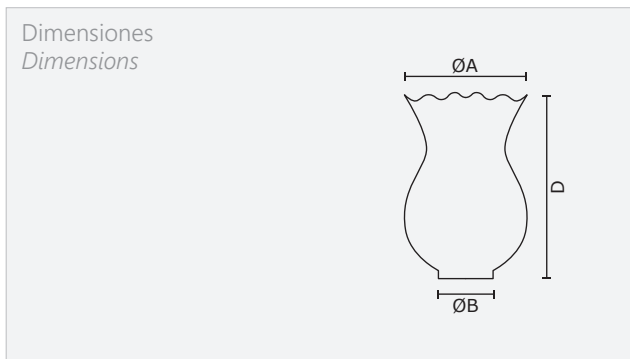

**MODELO / MODEL**  
**T-309**

Tipo de vidrio / Glass type

Soplado / Blow

Referencias / References

CÓDIGO CODE	Denominación Name	A	B	D
<b>1.2283</b>	T-309	120	50	165

Decorados estándar / Standard decorations