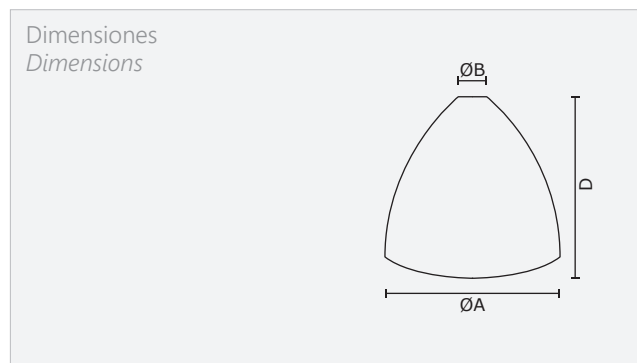

MODELO / MODEL

Tecla oval

Tipo de vidrio / Glass type

Centrifugado / Centrifugated

Referencias / References

CÓDIGO CODE	Denominación Name	A	B	D
2.5172	Tecla oval	230	41	210

Decorados estándar / Standard decorations