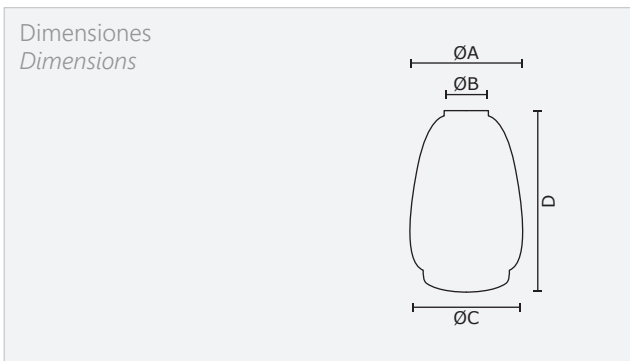

# Tempes

Tipo de vidrio / Glass type

Soplado / Blow

Referencias / References

CÓDIGO CODE	Denominación Name	A	B	C	D
<b>1.2296</b>	Tempes pequeña	110	60	70	160
<b>1.2297</b>	Tempes grande	120	85	70	180

Decorados estándar / Standard decorations