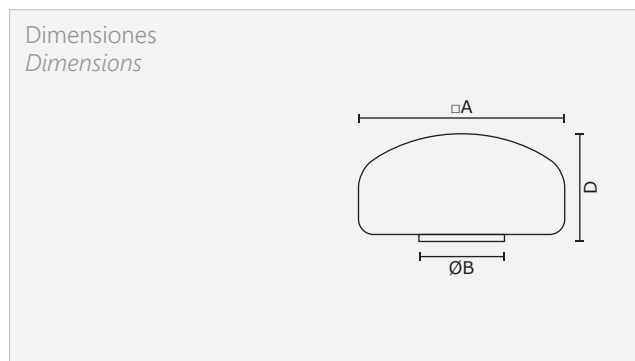

# Vituber cuadrado

Tipo de vidrio / Glass type

Opal triplex / Triplex opal

Referencias / References

CÓDIGO CODE	Denominación Name	A	B	D
<b>6.1467</b>	Vituber cuadrado 20	200	140	100
<b>6.1468</b>	Vituber cuadrado 25	250	140	120
<b>6.1469</b>	Vituber cuadrado 30	300	140	130