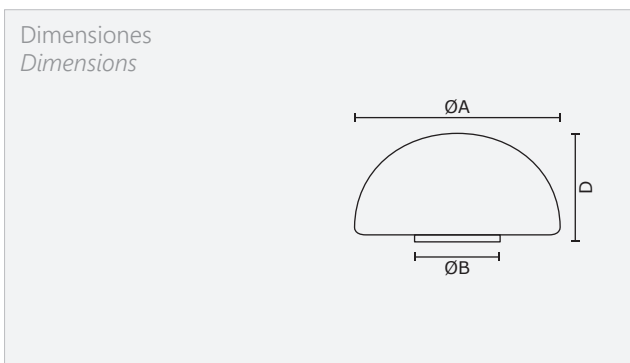

MODELO / MODEL

Vituber redondo

Tipo de vidrio / Glass type

Opal triplex / Triplex opal

Referencias / References

CÓDIGO CODE	Denominación Name	A	B	D
6.1473	Vituber redondo 15	150	100	80
6.1474	Vituber redondo 20	200	140	100
6.1475	Vituber redondo 25	250	140	120
6.1476	Vituber redondo 30	300	140	120