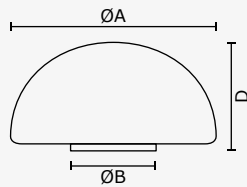

MODELO / MODEL

Vituber cuadrado

Dimensiones
 Dimensions

Tipo de vidrio / Glass type

Opal tríplex / Triplex opal

Referencias / References

CÓDIGO CODE	Denominación Name	A	B	D
6.1467	Vituber cuadrado 20	200	140	100
6.1468	Vituber cuadrado 25	250	140	120
6.1469	Vituber cuadrado 30	300	140	130

Decorados estándar / Standard decorations

076
 OPAL TRIPLEX BRILLO
 GLOSS TRIPLEX OPAL

077
 OPAL TRIPLEX MATE
 MATT TRIPLEX OPAL

MODELO / MODEL

Vituber redondo

Dimensiones
Dimensions

Tipo de vidrio / Glass type

Opal triplex / Triplex opal

Referencias / References

CÓDIGO CODE	Denominación Name	A	B	D
6.1473	Vituber redondo 15	150	100	80
6.1474	Vituber redondo 20	200	140	100
6.1475	Vituber redondo 25	250	140	120
6.1476	Vituber redondo 30	300	140	120