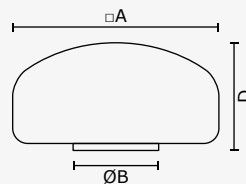

MODELO / MODEL

Vituber cuadrado

Dimensiones
 Dimensions

Tipo de vidrio / Glass type

Opal tríplex / Triplex opal

Referencias / References

CÓDIGO CODE	Denominación Name	A	B	D
6.1467	Vituber cuadrado 20	200	140	100
6.1468	Vituber cuadrado 25	250	140	120
6.1469	Vituber cuadrado 30	300	140	130

Decorados estándar / Standard decorations

076
 OPAL TRIPLEX BRILLO
 GLOSS TRIPLEX OPAL

077
 OPAL TRIPLEX MATE
 MATT TRIPLEX OPAL

MODELO / MODEL

Vituber redondo

Dimensiones
Dimensions

Tipo de vidrio / Glass type

Opal triplex / Triplex opal

Referencias / References

CÓDIGO CODE	Denominación Name	A	B	D
6.1473	Vituber redondo 15	150	100	80
6.1474	Vituber redondo 20	200	140	100
6.1475	Vituber redondo 25	250	140	120
6.1476	Vituber redondo 30	300	140	120